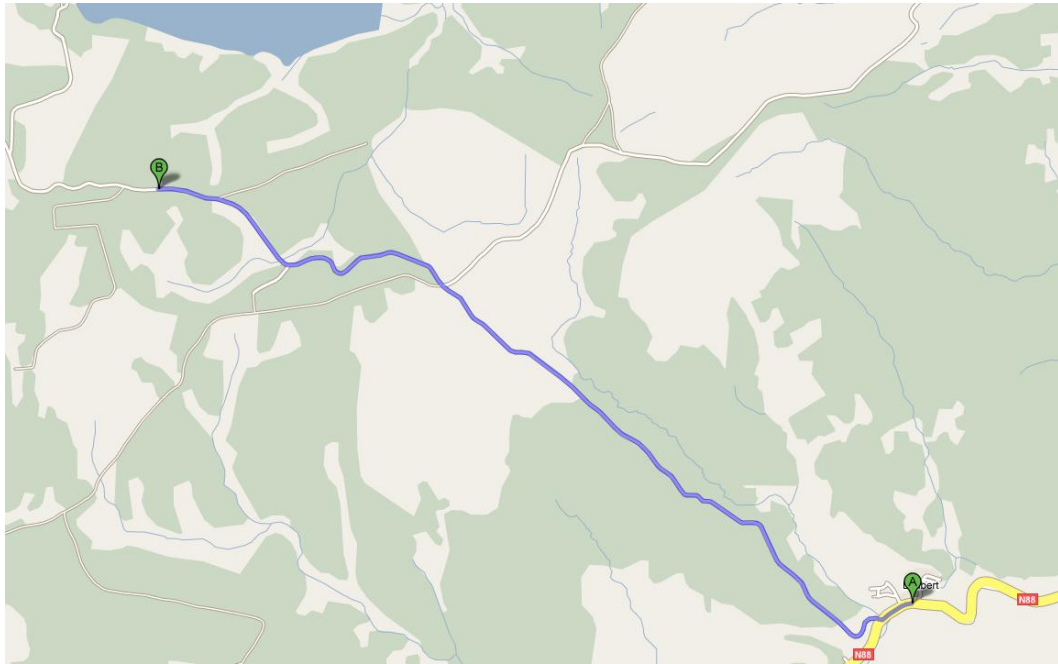

Samedi 23 Août 2008

Course nationale FFS de RollerSki

Départ à 17h de Laubert devant le foyer de ski pour une arrivée au Chalet de Charpal : 7.5 km pour un dénivelé positif de 204 m.

- Ouvert à tous les licenciés FFS et autres.
- Inscriptions :
 - o Gaëtan Toulouse : 06 30 89 15 18 ou gaetan.toulouse@free.fr
 - o Michel Valette : 06 85 80 73 64 ou michel.valette20@wanadoo.fr

Parcours : 7.5 km

Dénivelé : 204 m